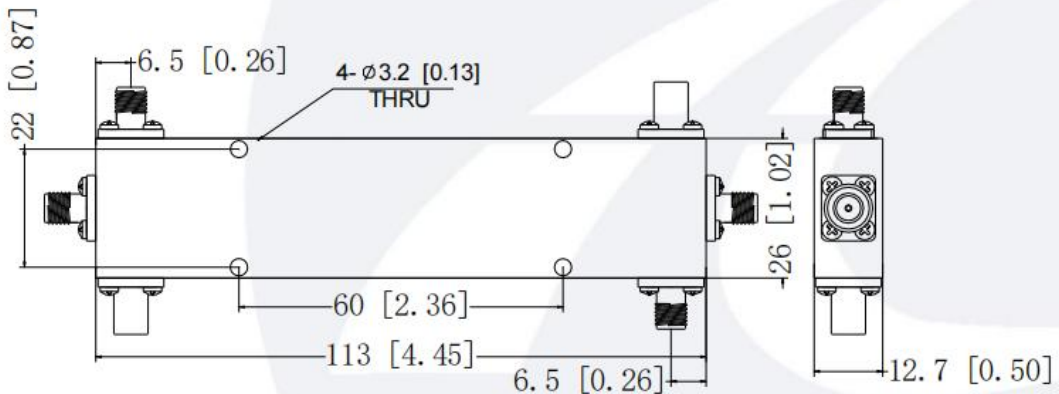

Part No.: TDC-0760-20S

20dB Dual Directional Coupler SMA-Female 50Ω 0.7-6 GHz

电气特性 Electrical:

工作频率 Frequency Range: 0.7-6 GHz
耦合度 Coupling:: 20 ± 3 db
插入损耗 Insertion Loss: 1.2db typ, 1.8db max
方向性 Directivity: : 10db typ, 6db min
驻波 VSWR: 1.4 max
耐功率 Power Handling: 50 Watt
阻抗 Impedance: 50 OHMS

机械特性 Mechanical:

温度范围 Temperature Range: -45° C - +85° C
接口 Connectors: SMA-Female
相对湿度 Relative Humidity: 0 ~ 90%

外形尺寸 Outline Drawing:

Unit: mm

典型曲线 Typical Performance Data: